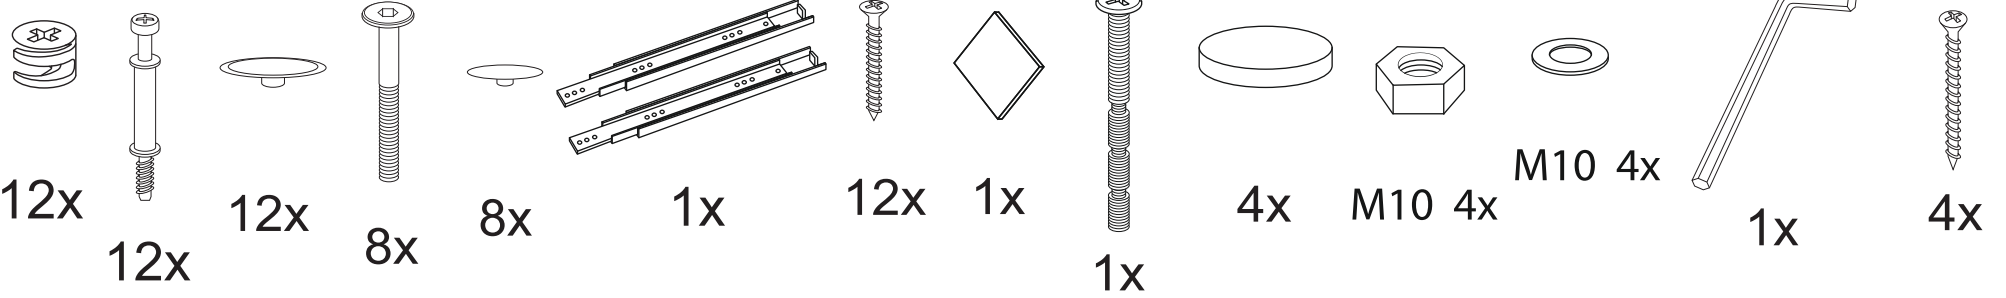

Тумба Way

Райтон
природа сна

Производитель: ООО «Орма групп»
115230, Россия, г. Москва,
Хлебозаводский проезд, д. 7, стр. 9,
этаж 4, помещение XI, комната 5ц
Тел./факс: 8-800-333-37-37

Райтон
природа сна

Φ1 Φ2 Φ3 Φ4 Φ5 Φ6 Φ7 Φ8 Φ9 Φ10 Φ11 Φ12 Φ13 Φ14

1**2****3****4**

5

6

7

8