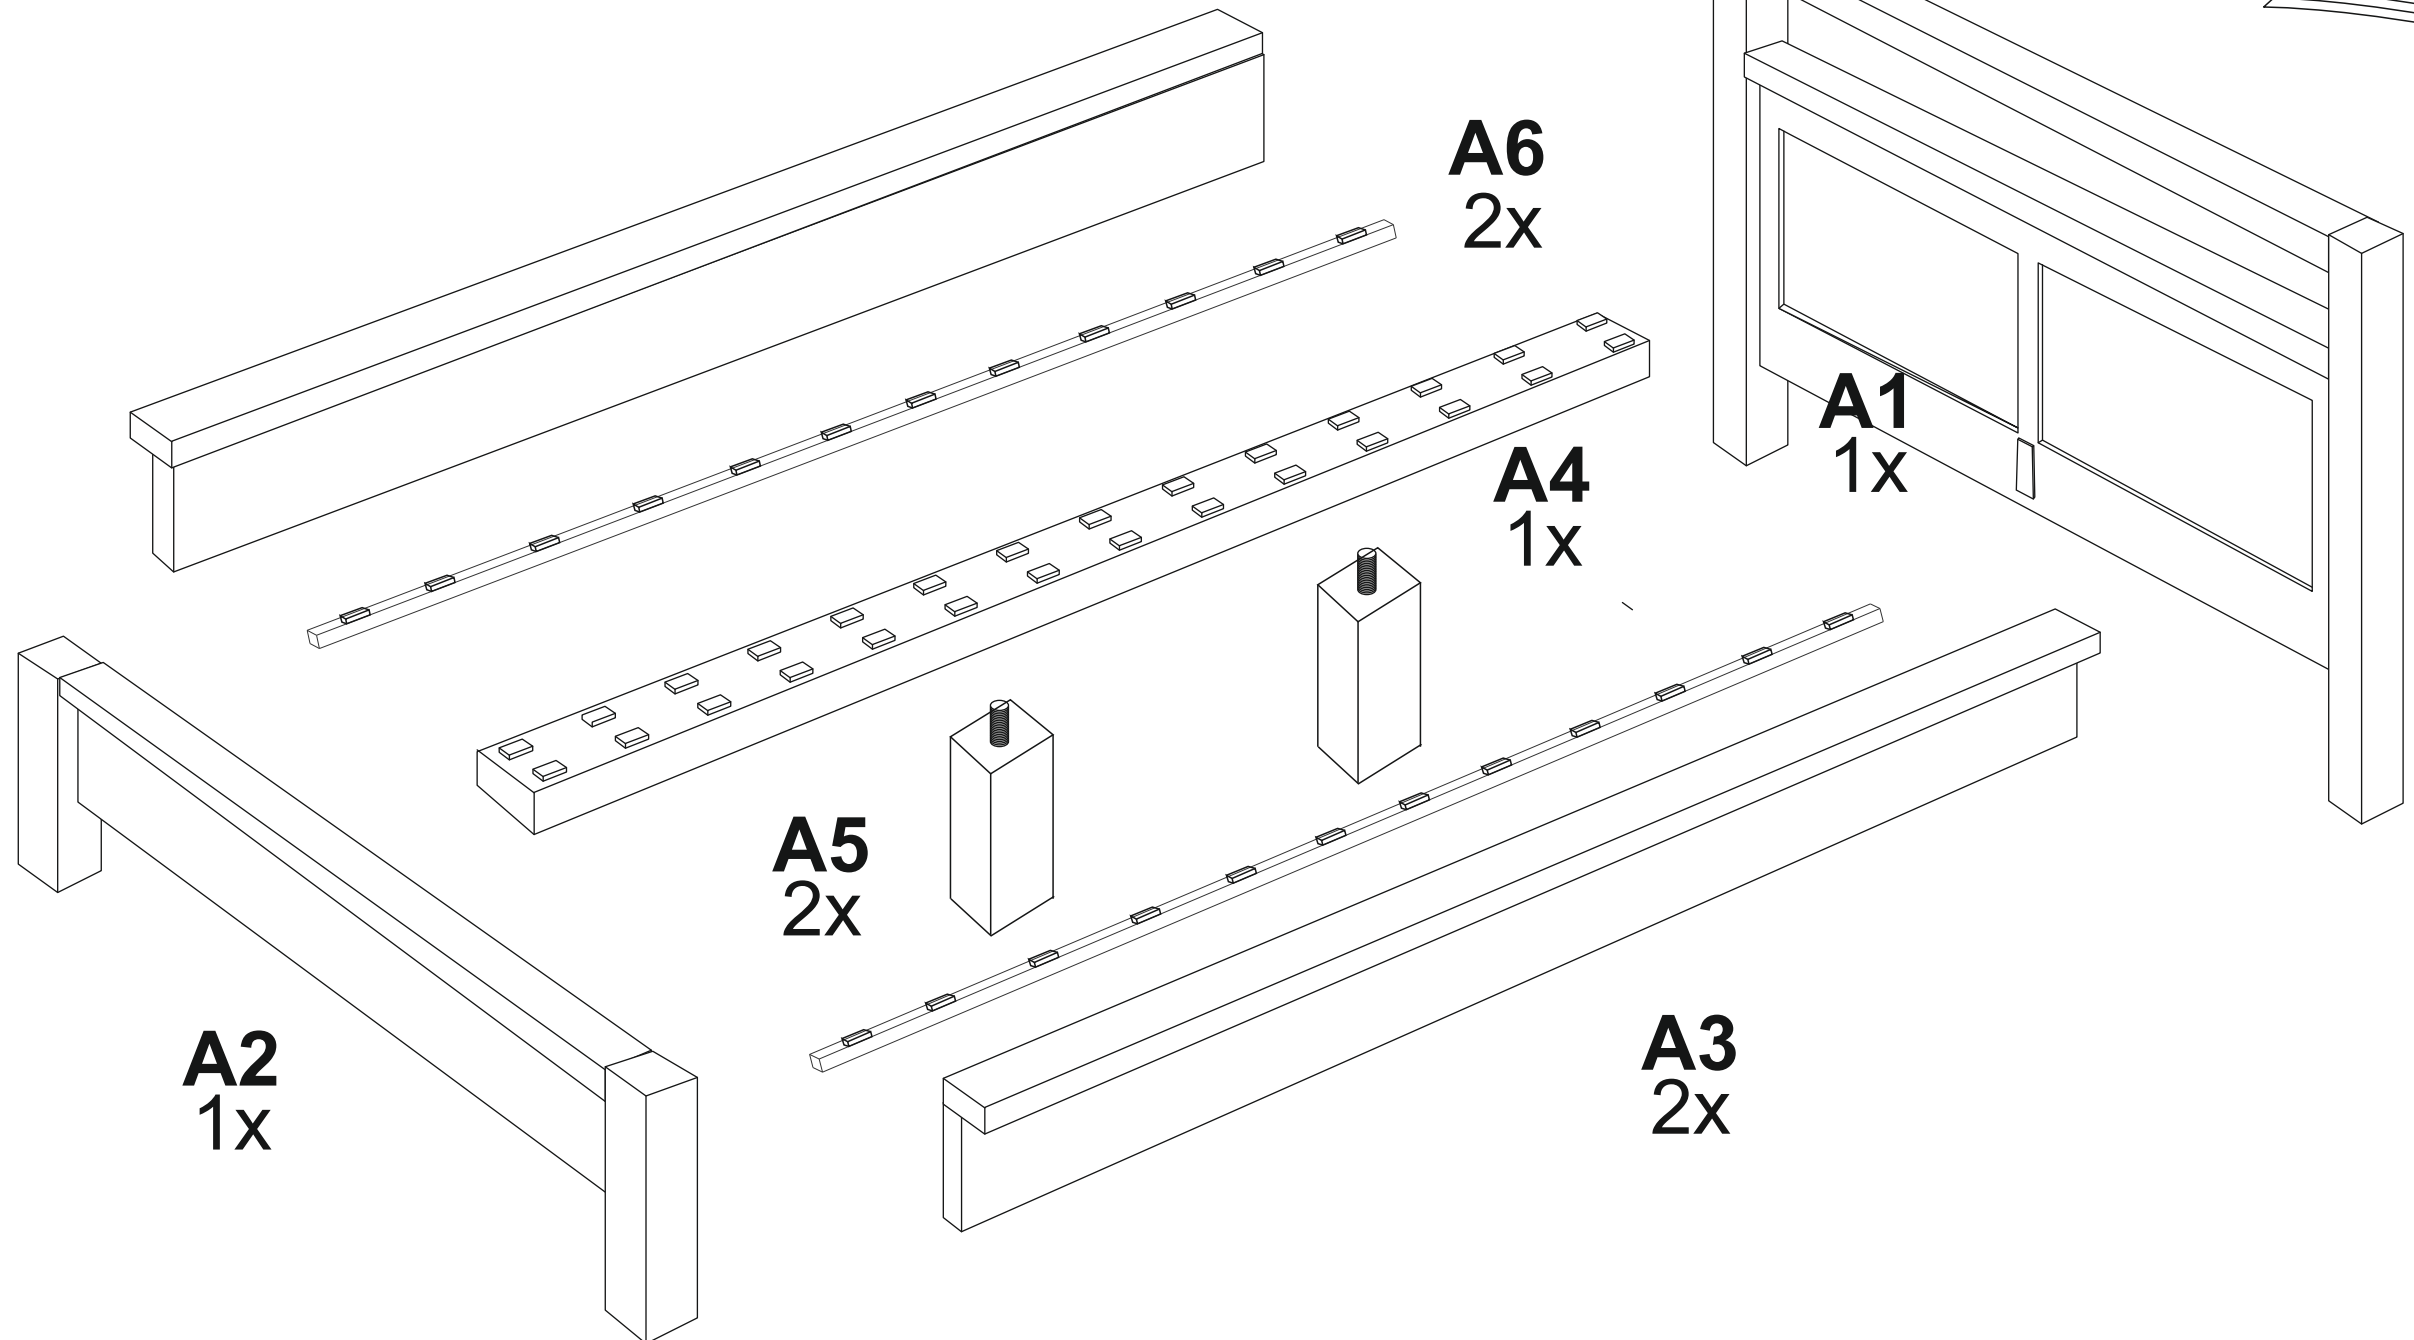

Φ1

1x

Φ2

4x

Φ3

8x

Φ4

8x

Φ5

6x

Φ6

12x

Φ7

6x

Φ8

2x

Φ9

6x

Φ10

8x

A7
28x

A6
2x

A1
1x

A4
1x

A5
2x

A2
1x

A3
2x