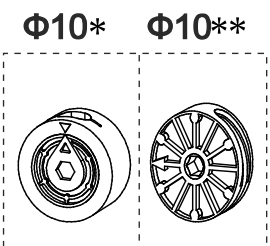

4x

Перед установкой эксцентрика комплектации «*» проверить и совместить стрелку на пластиковом корпусе и металлической части эксцентрика

При установке эксцентрика необходимо соблюдать направление стрелки на эксцентрике в сторону отверстия

2

3

4

5

Φ1

Φ11

Φ6

Φ13