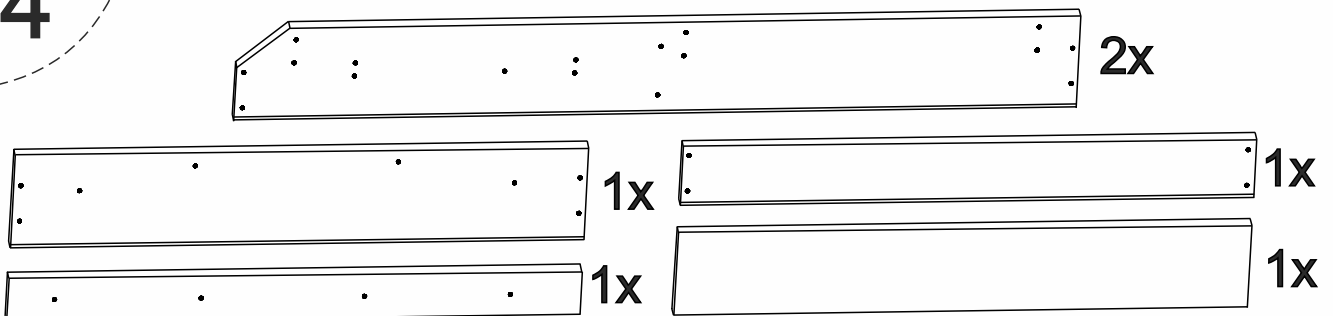

Кровати Lagom с П/М

Plane Wood/Chips

Side Wood/Chips

Hill Wood/Chips

Райтон

природа сна

1

2

3

* - комплектация штоков + эксцентриков тип 1

** - комплектация штоков + эксцентриков тип 2

4

5

2x

6

2x