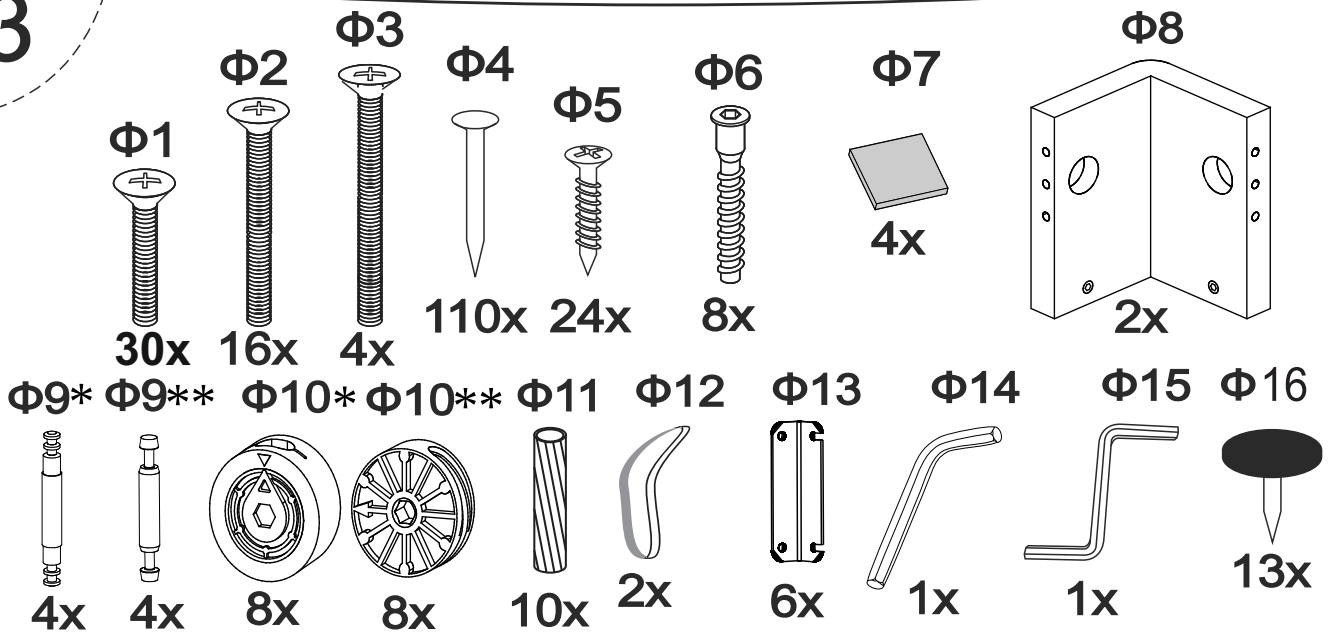

Кровати Lagom с П/М

Plane Wood/Chips

Side Wood/Chips

Hill Wood/Chips

Райтон

природа сна

1

2

3

* - комплектация штоков + эксцентриков тип 1

** - комплектация штоков + эксцентриков тип 2

4

5

2x

6

2x

4x

Перед установкой эксцентрика комплектации «*» проверить и совместить стрелку на пластиковом корпусе и металлической части эксцентрика

При установке эксцентрика необходимо соблюдать направление стрелки на эксцентрике в сторону отверстия