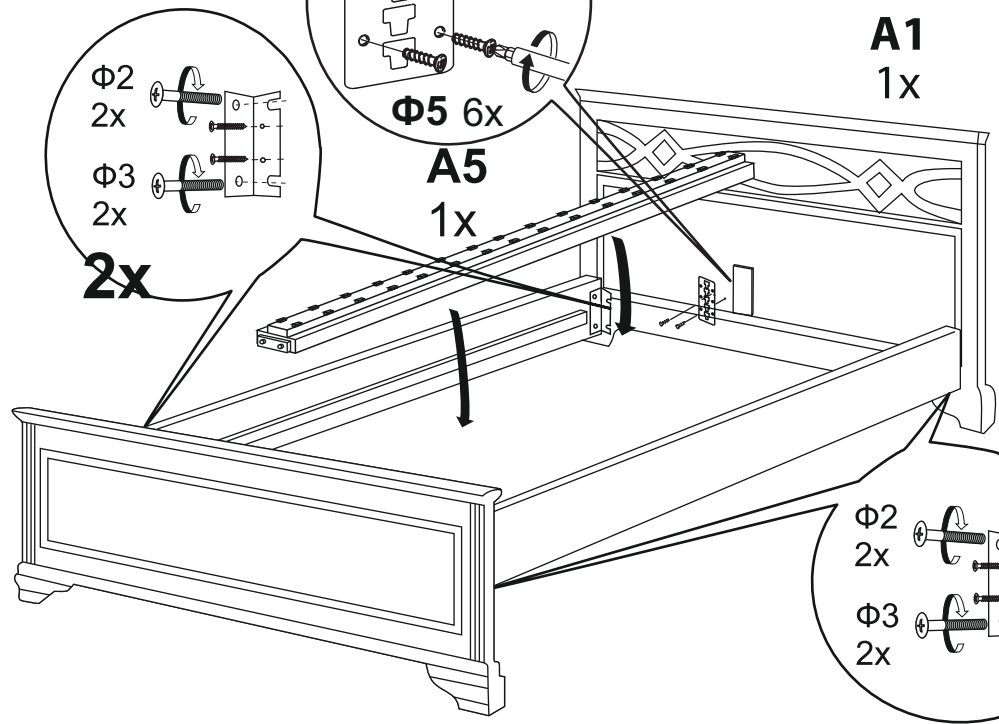

4

A7

2x

Схема сборки основания для кроватей шириной 2000

Производитель: ООО «Орма групп»
115230, Россия, г. Москва,
Хлебозаводский проезд, д. 7, стр. 9,
этаж 4, помещение XI, комната 5ц
Тел./факс: 8-800-333-37-37