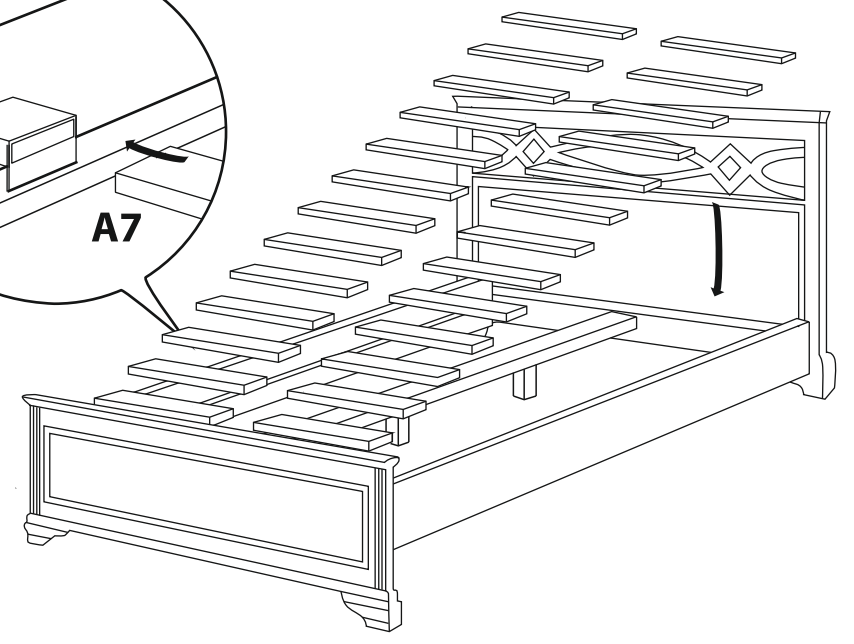

4

A7

2x

Схема сборки основания для кроватей шириной 2000

Производитель: ООО «Орма групп»
115230, Россия, г. Москва,
Хлебозаводский проезд, д. 7, стр. 9,
этаж 4, помещение XI, комната 5ц
Тел./факс: 8-800-333-37-37