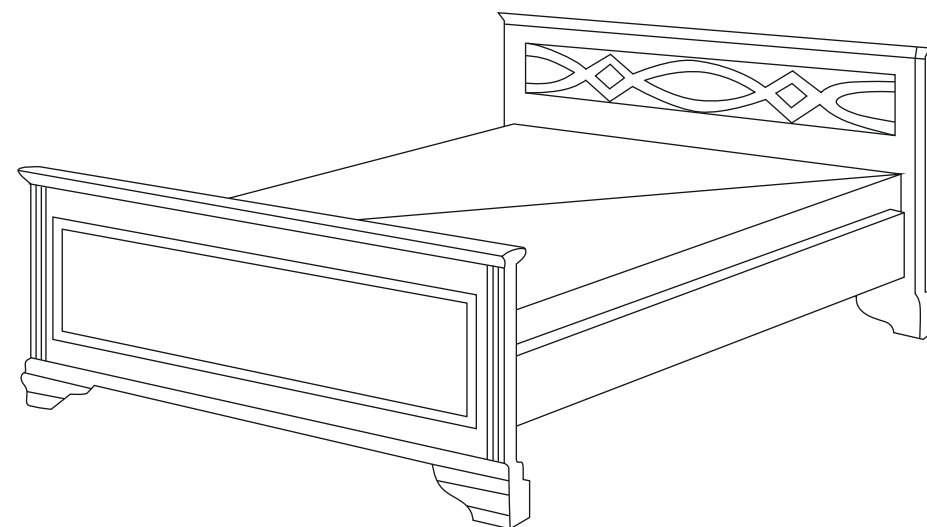

NIKO

2 спальная

Райтон

природа сна

Производитель: ООО «Орма групп»
115230, Россия, г. Москва,
Хлебозаводский проезд, д. 7, стр. 9,
этаж 4, помещение XI, комната 5ц
Тел./факс: 8-800-333-37-37

Райтон

природа сна