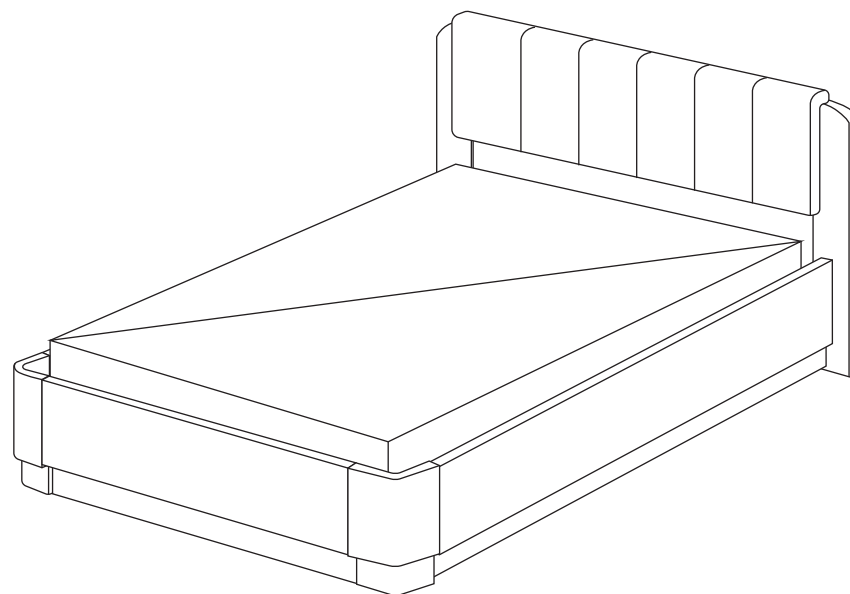

10

WOOD HOME

1 спальная
с подъемным механизмом

ORMATEK

Производитель: ООО «Орма групп»
115230, Россия, г. Москва,
Хлебозаводский проезд, д. 7, стр. 9,
этаж 4, помещение XI, комната 5ц
Тел./факс: 8-800-333-37-37

ORMATEK

- Φ1**

1x
- Φ2**

20x
- Φ3**

16x
- Φ4**

16x
- Φ5**

2x
- Φ6**

24x
- Φ7**