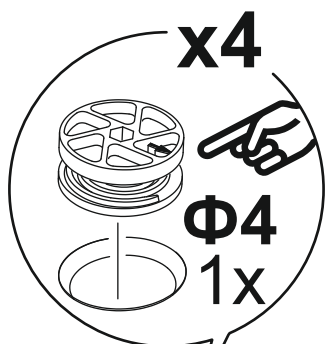

1

A1
1x

2

3

A7
1x

A1
1x

A2
1x

4

A6
2x

A3
2x

4

5

Схема сборки основания для кроватей шириной 2000

Ф1

2x

Ф2