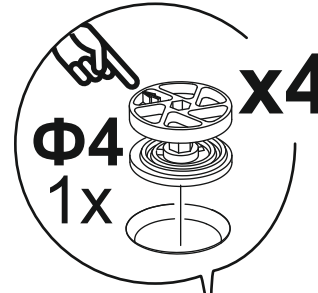

1

A1
1x

2

3

A7
1x

A1
1x

A2
1x

4

A6
2x

A3
2x

4

5

Схема сборки основания для кроватей шириной 2000

Ф1

2x

Ф2