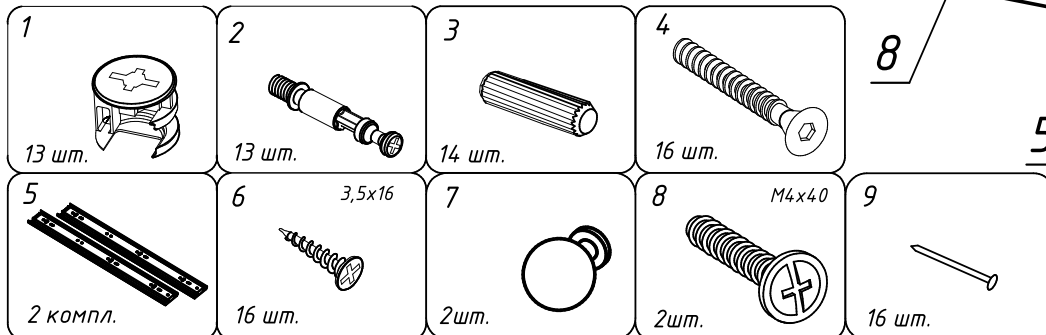

Инструкция по сборке

Спецификация			
№	Наименование	Габарит	Кол-во
1	Крышка	490x430x16	1
2	Бок левый	525x450x32	1
3	Бок правый	525x450x32	1
4	Дно	490x382x16	1
5	Царга	490x80x16	1
6	Задняя стенка	490x461x16	1
7	Стекло	486x428x4	1
8	Ящик		2

Ящик тумбы

Спецификация			
№	Наименование	Габарит	Кол-во
1	Фасад ящика	482x182x16	2
2	Перед ящика	435x120x16	2
3	Задняя стенка ящика	435x120x16	2
4	Бок ящика 1	350x120x16	2
5	Бок ящика 2	350x120x16	2
6	Дно ящика	467x350x3,5	2