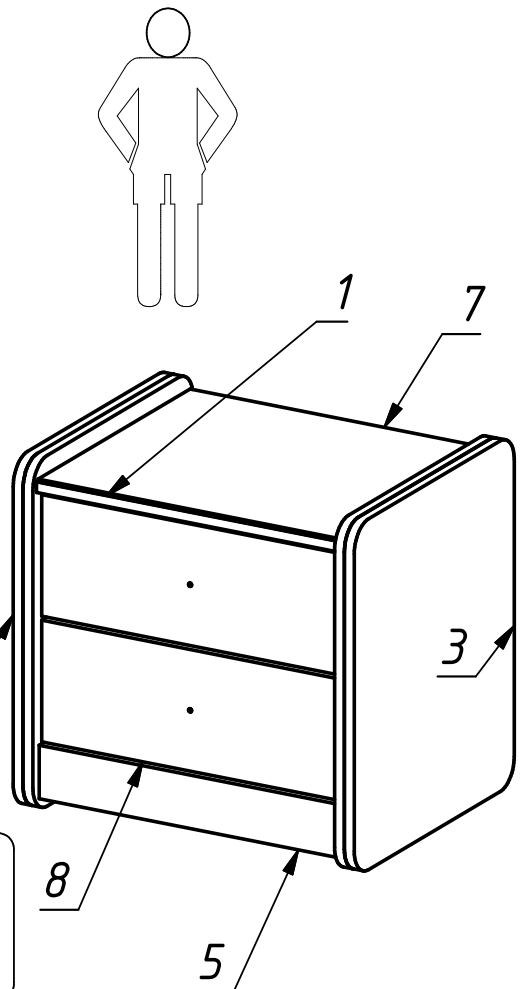

Инструкция по сборке

Спецификация			
№	Наименование	Габарит	Кол-во
1	Крышка	490x430x16	1
2	Бок левый	525x450x32	1
3	Бок правый	525x450x32	1
4	Дно	490x382x16	1
5	Царга	490x80x16	1
6	Задняя стенка	490x461x16	1
7	Стекло	486x428x4	1
8	Ящик		2

Ящик тумбы

Спецификация			
№	Наименование	Габарит	Кол-во
1	Фасад ящика	482x182x16	2
2	Перед ящика	435x120x16	2
3	Задняя стенка ящика	435x120x16	2
4	Бок ящика 1	350x120x16	2
5	Бок ящика 2	350x120x16	2
6	Дно ящика	467x350x3,5	2