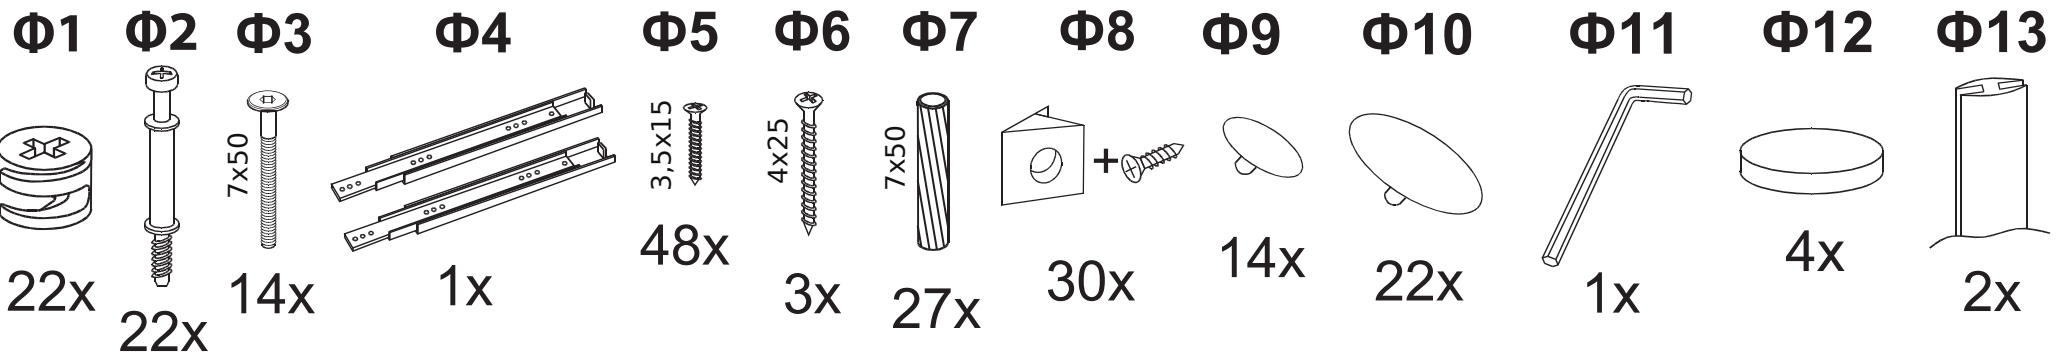

Шкаф Way

 **Райтон**
природа сна

Производитель: ООО «Орма групп»
115230, Россия, г. Москва,
Хлебозаводский проезд, д. 7, стр. 9,
этаж 4, помещение XI, комната 5ц
Тел./факс: 8-800-333-37-37

 **Райтон**
природа сна