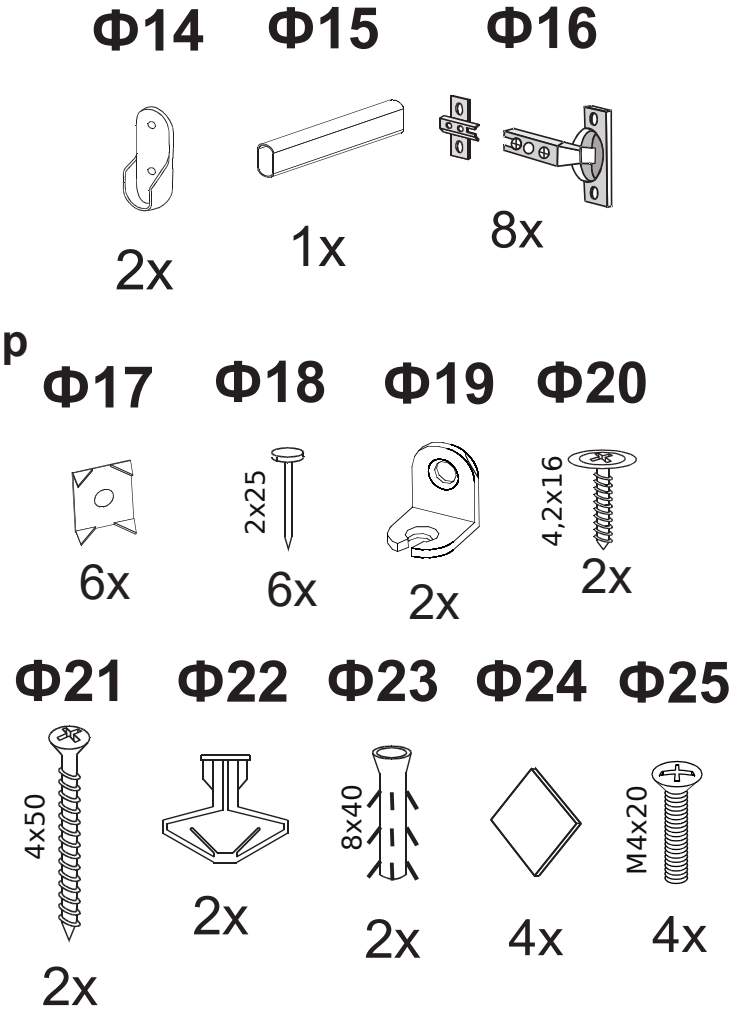

Шкаф Way

 **Райтон**
природа сна

Производитель: ООО «Орма групп»
115230, Россия, г. Москва,
Хлебозаводский проезд, д. 7, стр. 9,
этаж 4, помещение XI, комната 5ц
Тел./факс: 8-800-333-37-37

 **Райтон**
природа сна

1

2

3

5

4

6

7

A10
1x

A8
1x

A9
1x

x3

x2

8

x8

+

Φ24
2x

A13
1x

x2

11

A6
1x

x2

Φ24
2x

x4

12